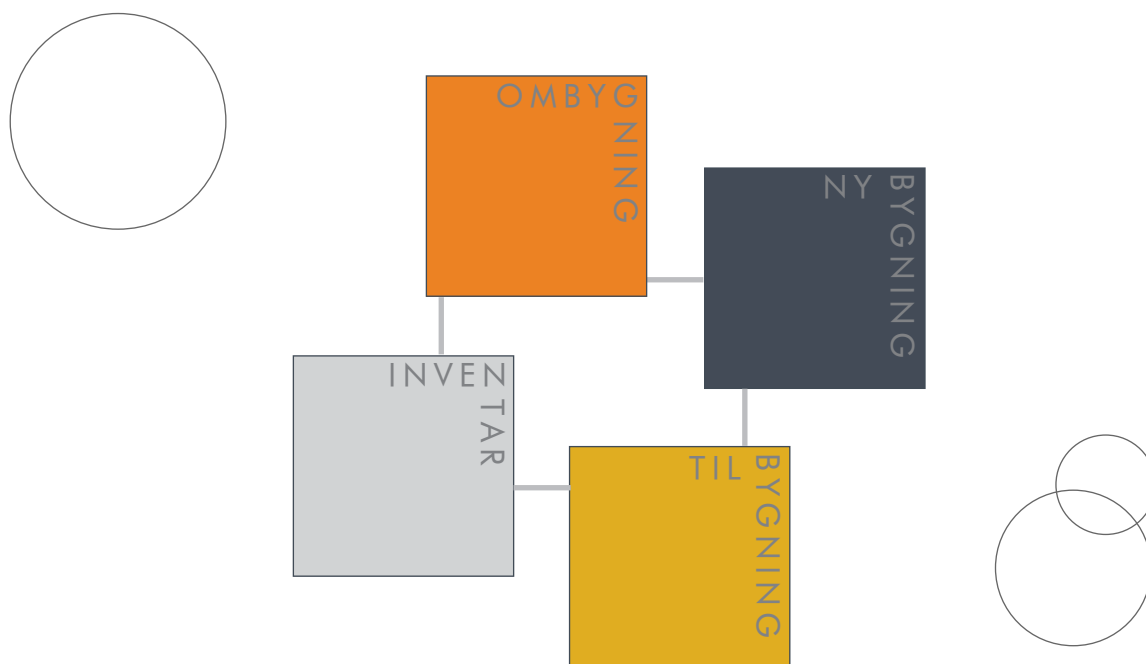

Rådgivning Idéoplæg Byggeri Inventar

Indkøbsvogne

Vi arbejder ud fra værdier som:

- at være på forkant med teknologien
- kvalitet og veluddannede medarbejdere
- erfaring, viden og seriøsitet
- individuelle løsninger

GARDITEC
LYSETS DIRIGENT

Lundegårdsvej 1 - Verringe - 5690 Tommerup - Danmark - Tlf. +45 63 76 70 50 - Fax +45 63 76 70 59
e-mail: post@garditec.dk - www.garditec.dk