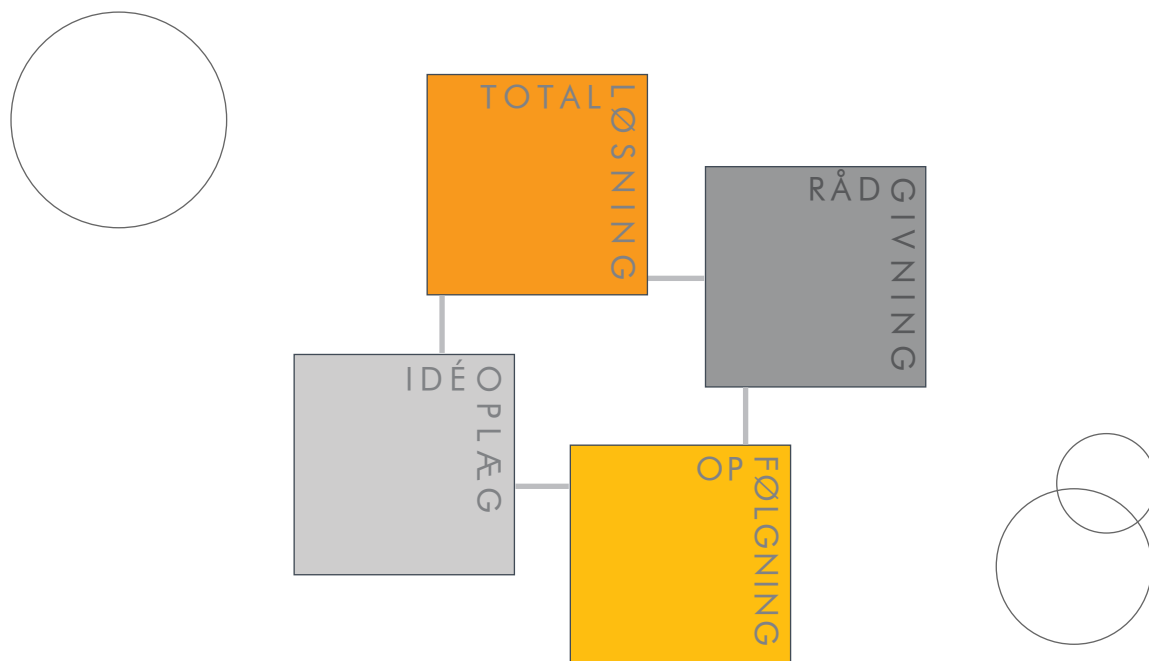

ARoS Århus Kunstmuseum
Arkitekt: Schmidt, Hammer & Lassen

Screens

Mørklægning

Persiennner

Markiser

Rullegardiner

Skyggeanlæg

Vi arbejder ud fra værdier som: